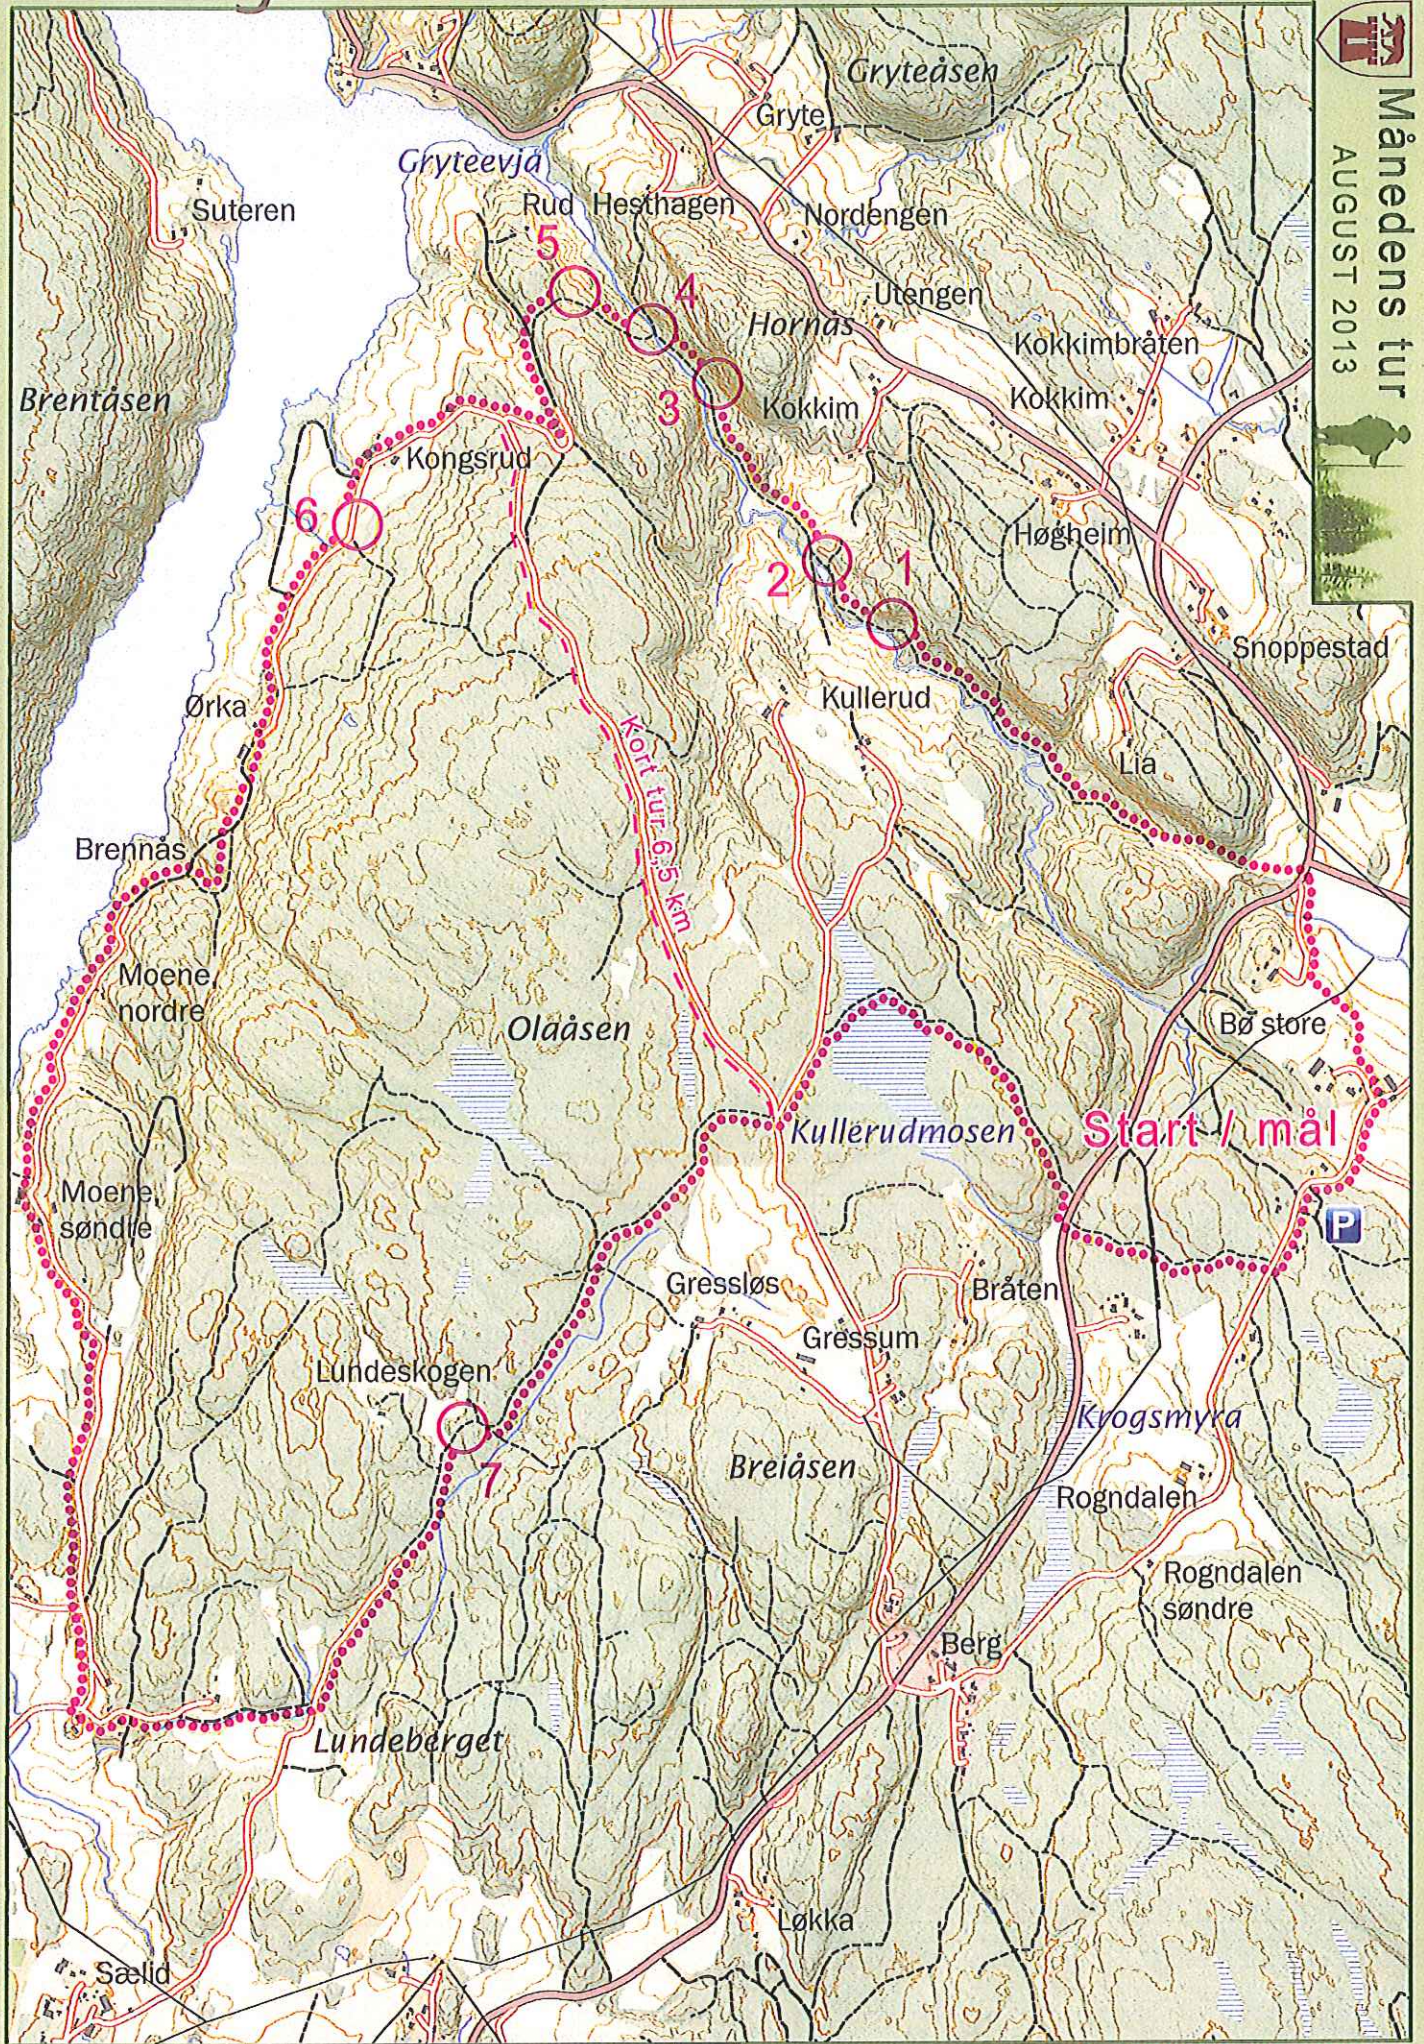

Varteig

Målestokk 1:15000

Månedens tur
AUGUST 2013

Kort tur 6,5 km

Start / mål

Turens lengde: 10,5 km

0 250 500 1000 meter