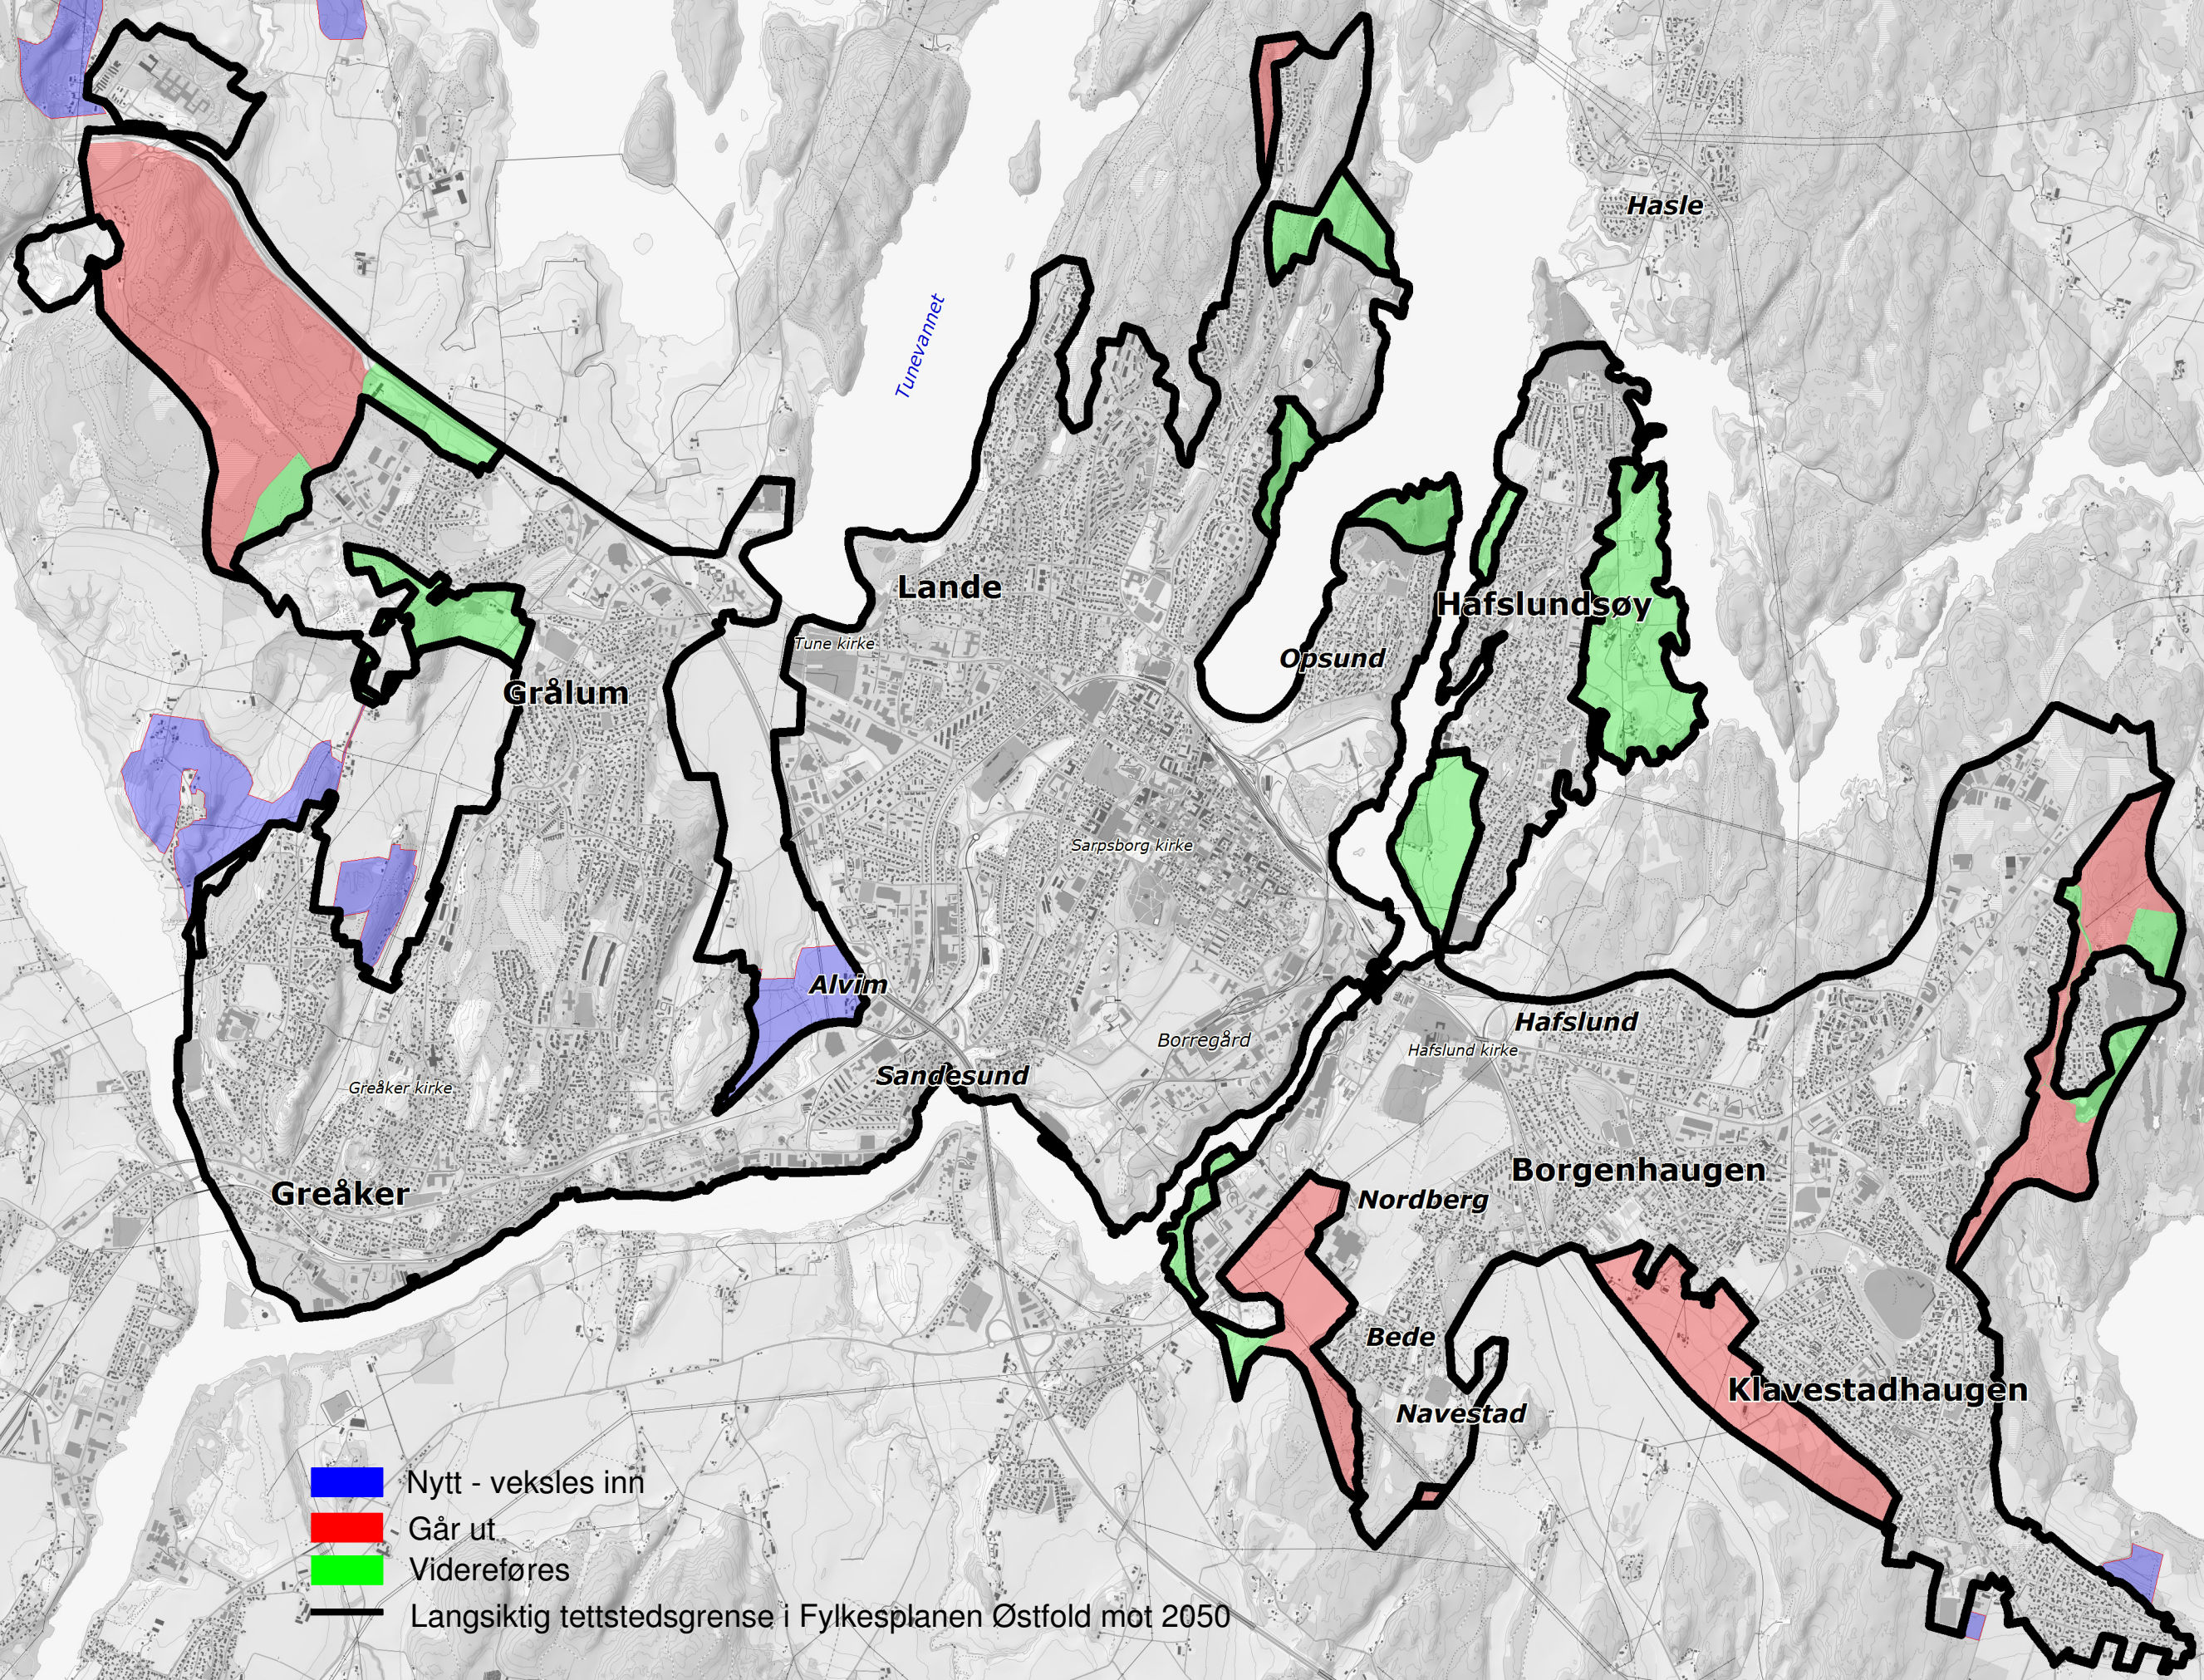

Stikkaåsen

1:32000

- Nytt - veksles inn
- Går ut
- Videreføres
- Langsiktig tettstedsgrense i Fylkesplanen Østfold mot 2050