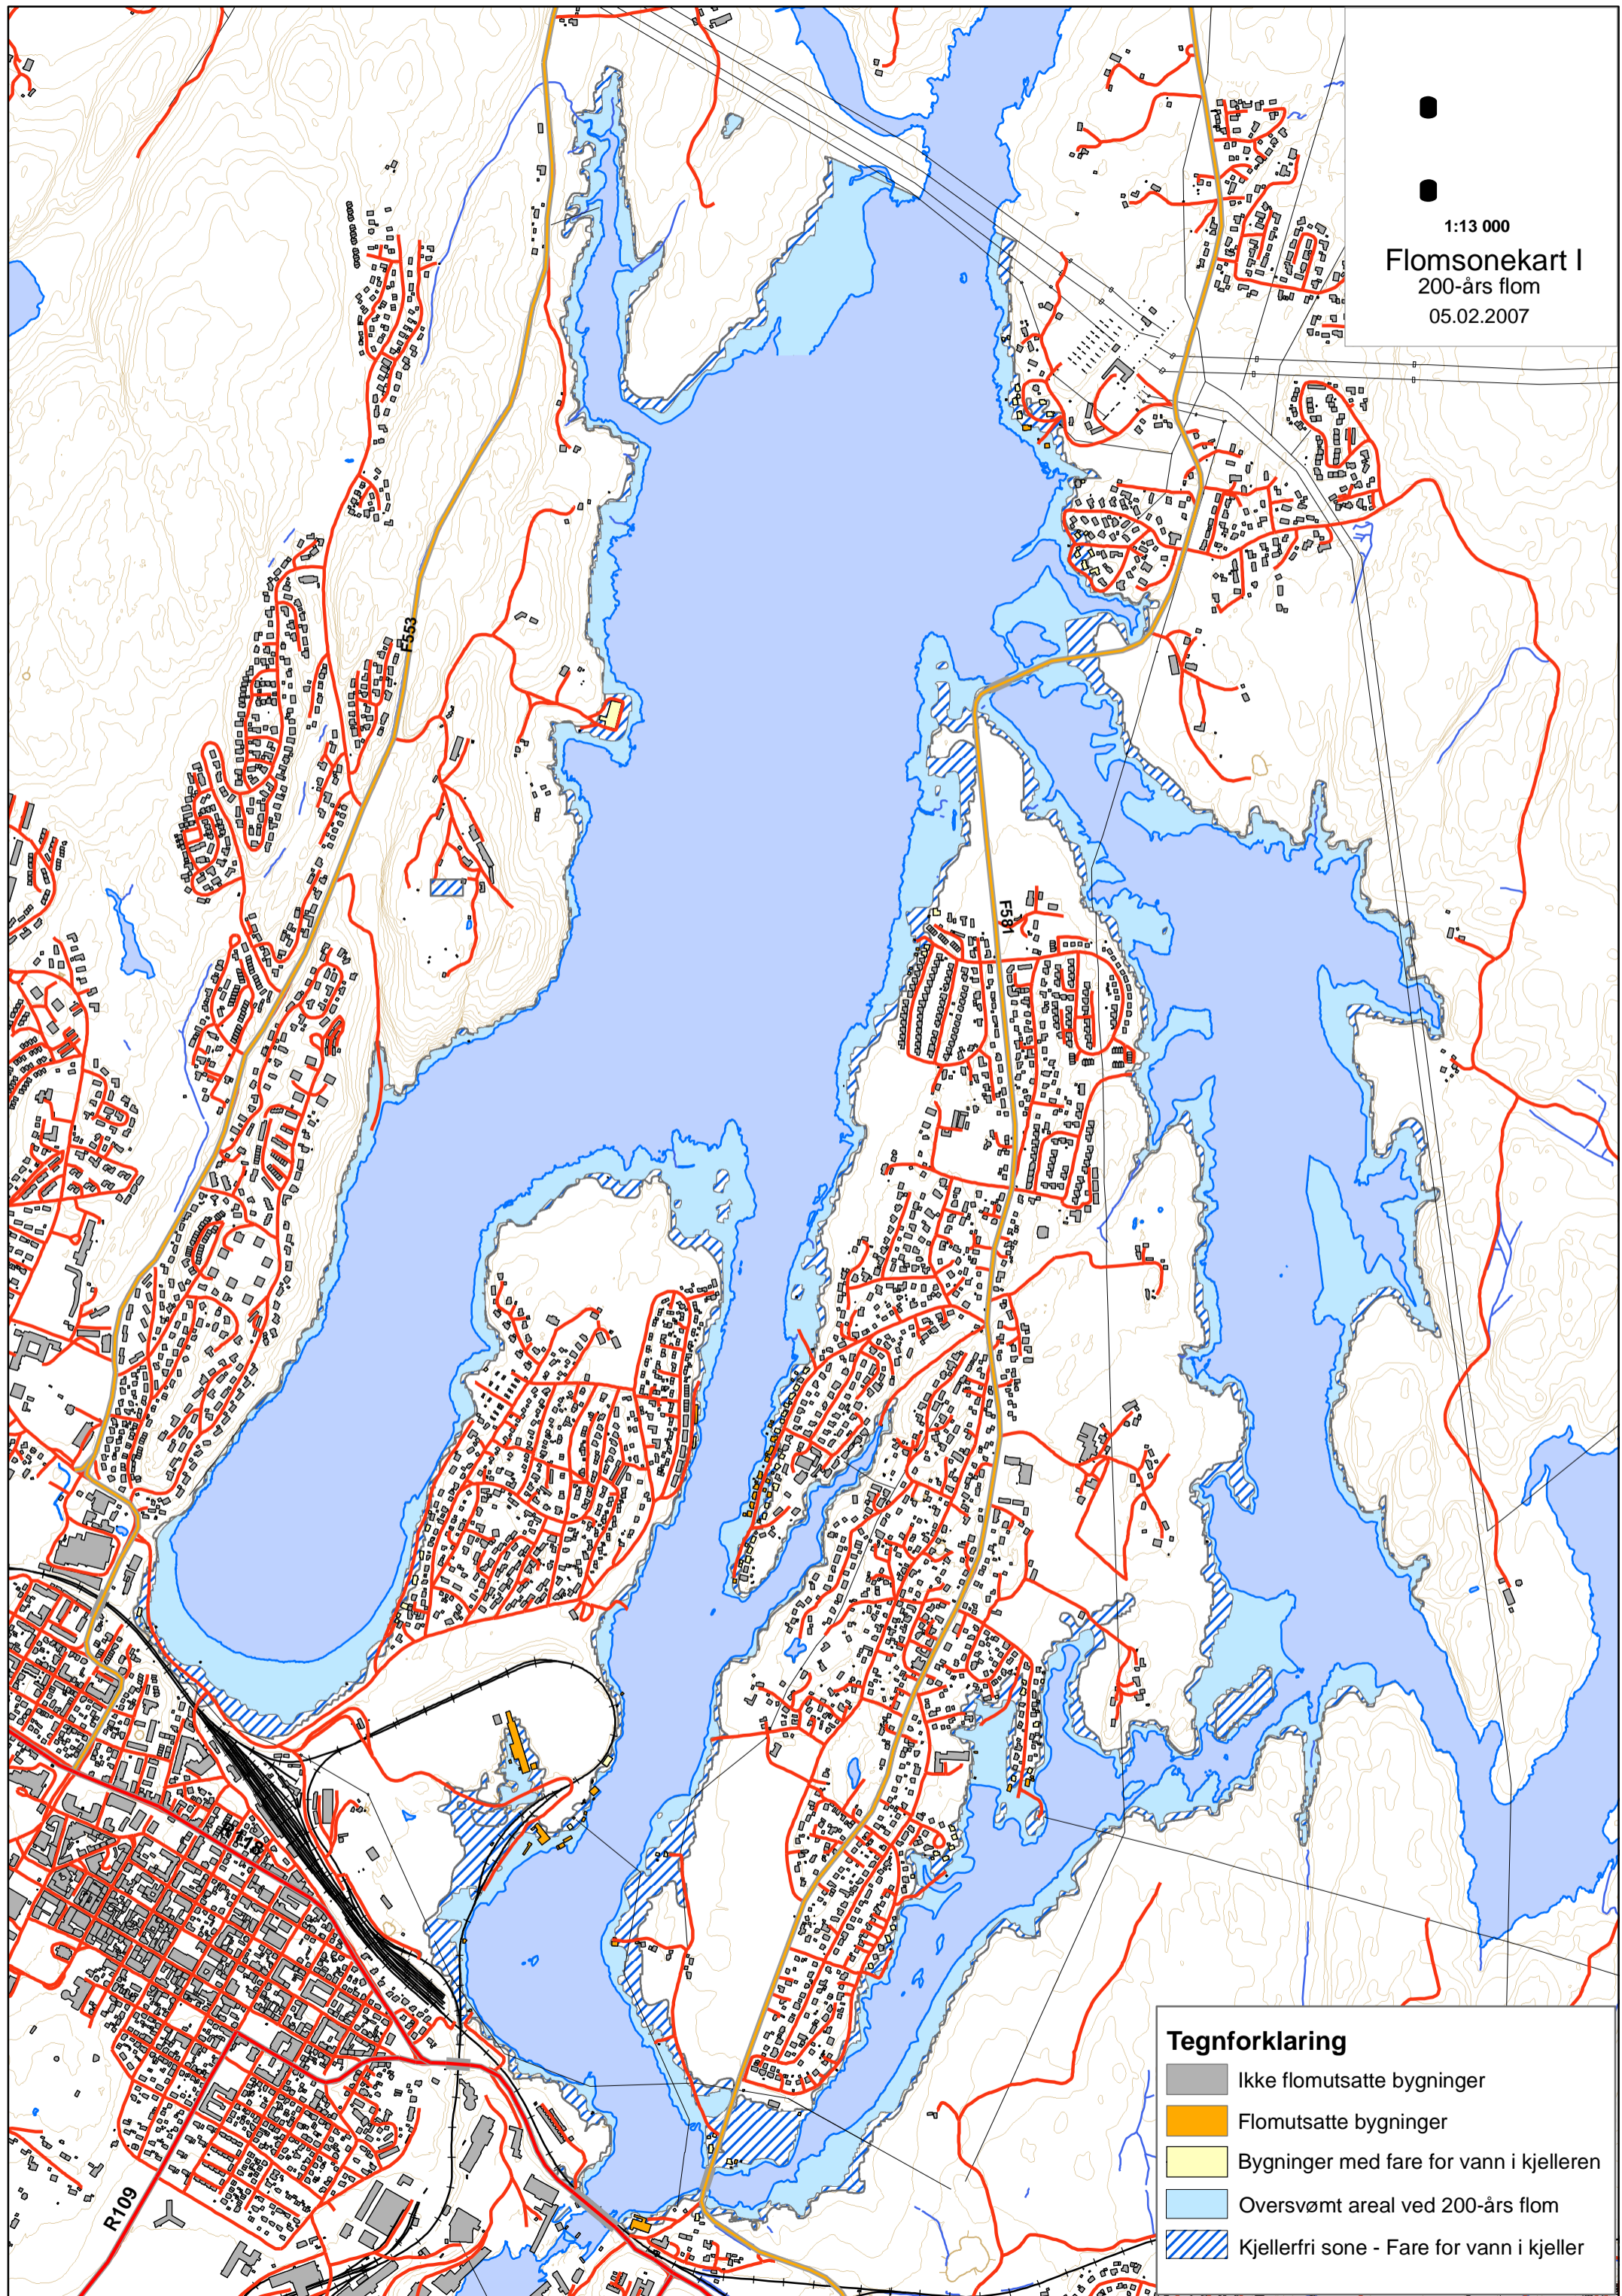

1:13 000
Flomsonekart I
200-års flom
05.02.2007

Tegnforklaring

■	Ikke flomutsatte bygninger
■	Flomutsatte bygninger
■	Bygninger med fare for vann i kjelleren
■	Oversvømt areal ved 200-års flom
■	Kjellerfri sone - Fare for vann i kjeller